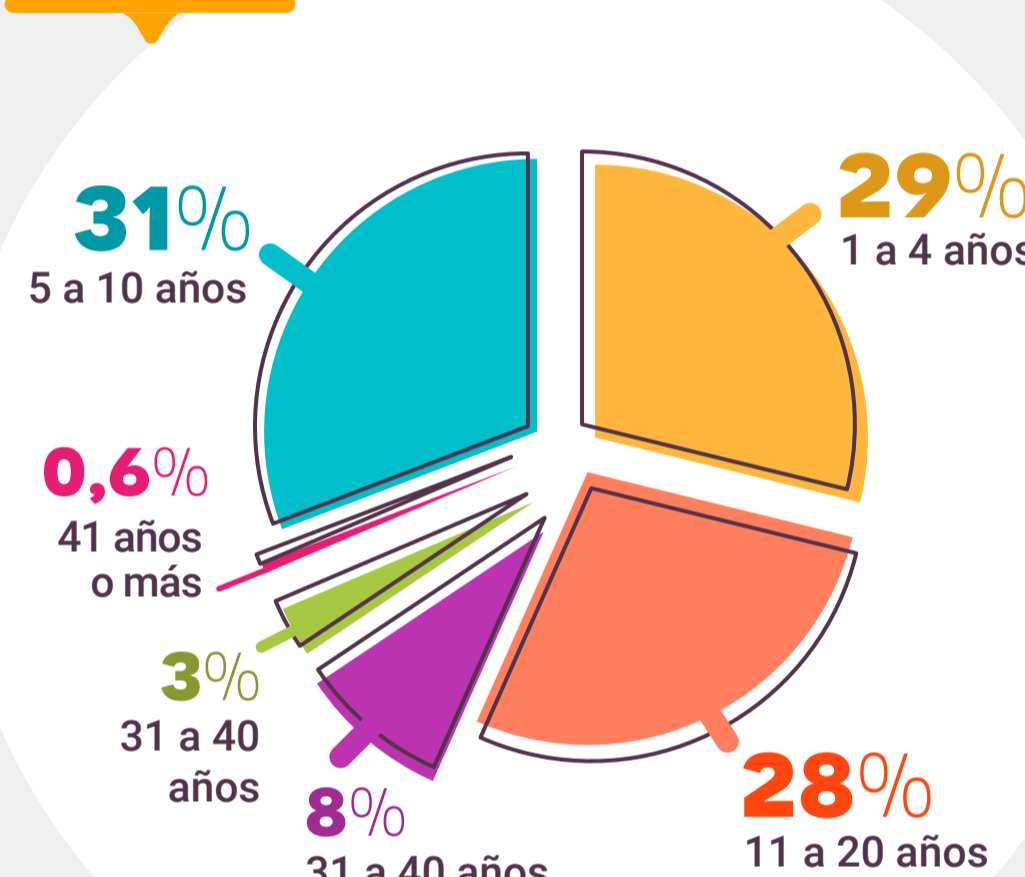

PRESENCIA EN TODO CHILE

Nuestros usuarios son de todas las regiones del país, pero hay tres regiones predominantes:

¡Nos enorgullece que cada vez más, nos visitan desde todas las regiones, tanto de zonas urbanas como rurales!

TRAYECTORIAS PROFESIONALES DIVERSAS

Educarchile está siendo utilizado por profesionales en etapas tempranas de su trayectoria.

PROFESIONALES SEGÚN AÑOS DE TRAYECTORIA:

Mientras en 2016 quienes tenían entre 1 y 4 años de experiencia representaban el 10%, en 2025 alcanzaban el 29%.