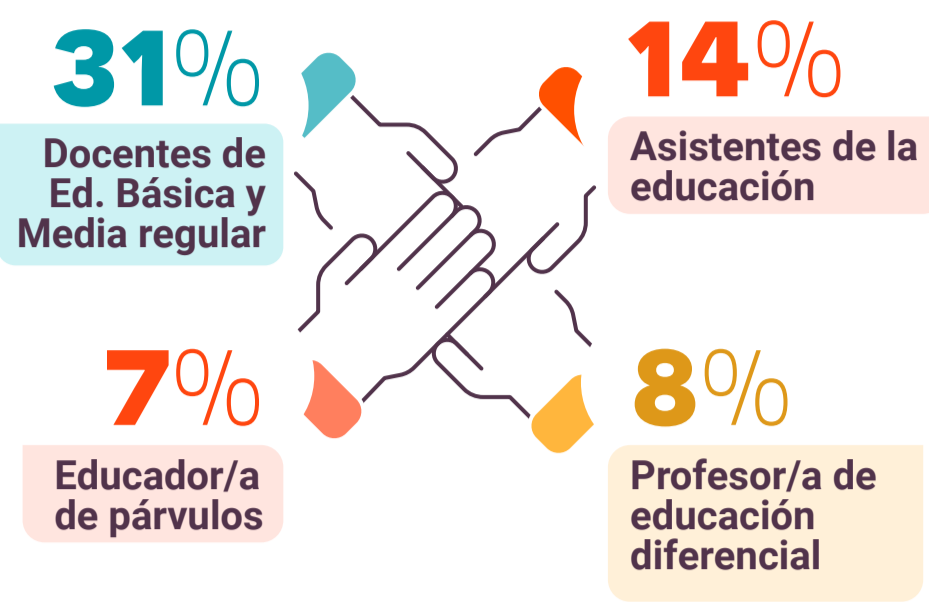

¡Conoce quiénes son parte de nuestra comunidad y las secciones emblemáticas que han marcado nuestra historia junto a ti!

EL CORAZÓN DE LA COMUNIDAD

Educarchile es una herramienta utilizada directamente por quienes están en el aula y lideran los procesos de enseñanza y aprendizaje.

PERFILES MÁS FRECUENTES:

APOYO, INCLUSIÓN Y BIENESTAR

Además, son parte de nuestra comunidad quienes trabajan en inclusión, bienestar y acompañamiento socioeducativo.

* Orientación, psicología, psicopedagogía, fonoaudiología, terapia ocupacional, trabajo social, inspección, entre otros.